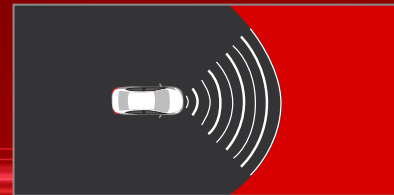

PEDAL MISOPERATION CONTROL

Mencegah tabrakan bagian depan kendaraan saat parkir akibat tidak sengaja menginjak pedal gas.